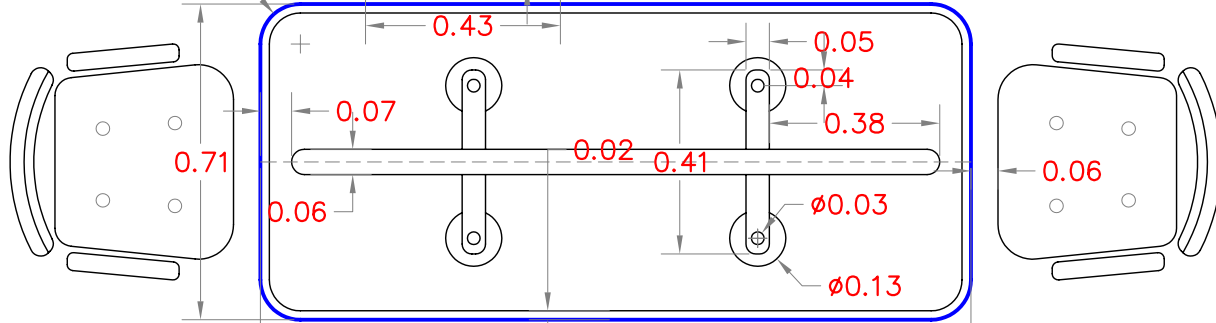

AUTOCAD BASICO 2D

4.19

R0.32

3.12

R0.09

0.21

PLINE W=0.035

EXANE NO.5 - COMEDOR