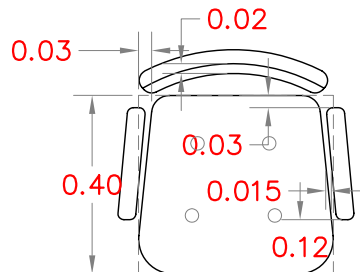

AUTOCAD BASICO 2D

4.19

R0.32

3.12

R0.09

0.21

PLINE W=0.035

EXANE NO.5 - COMEDOR