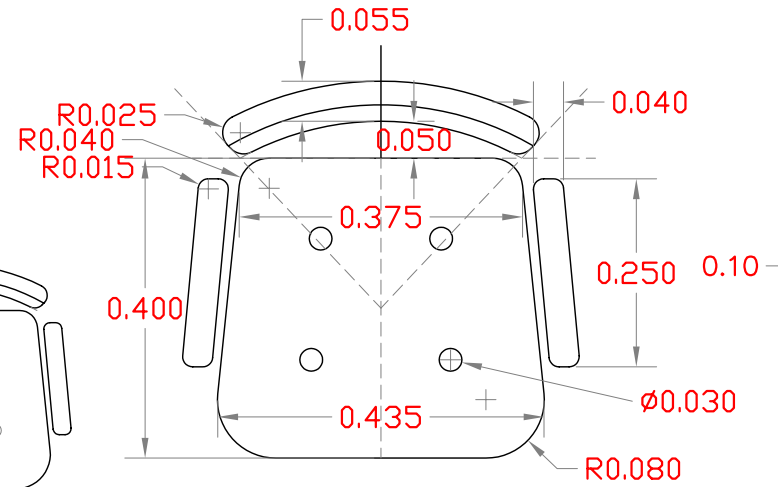

AUTOCAD BASICO 2D

4.19

R0.32

3.12

R0.09

0.21

PLINE W=0.035

EXANE NO.5 - COMEDOR